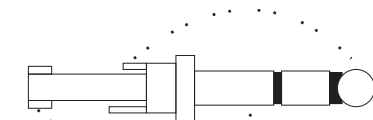

- AF ○ Tip
- GND ○ Ring

3,5 mm stereo plug