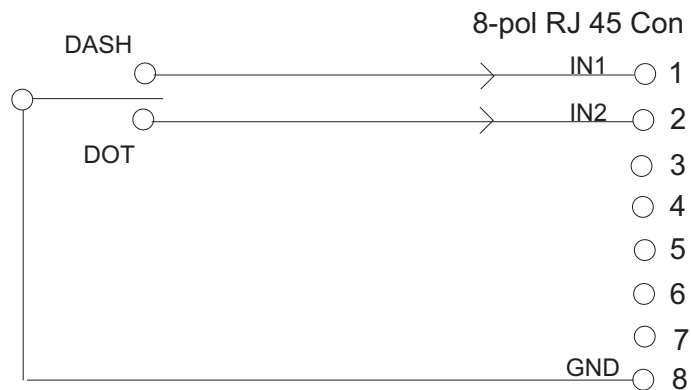

DET NR.		CNT		NAME			DIMENSION	NOTE	
CONSTR.	DRAWN	COPIED	CHECKED	STAND.	OK	SCALE	REPLACE	REPLACED BY	
MS						1:2			
						CW-cables-RRC-1258		DATE 090820	
								DRAWING NR 1258 Cable I5 1(1)	

## RRC-1258 I/O Con

PADDLE

8-pol RJ 45 Con

ELEC-KEY INP  
3,5/6,3 mm stereo plug