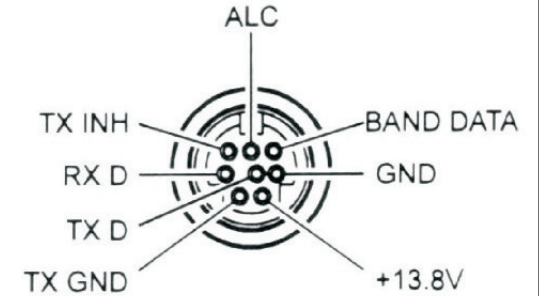

DET NR.		CNT		NAME			DIMENSION	NOTE	
CONSTR.	DRAWN	COPIED	CHECKED	STAND.	OK	SCALE	REPLACE	REPLACED BY	
MS						1:2			
							Generic YAESU cable RRC-1258 -> Radio		DATE
									090615
							DRAWING NR		
							1258 Cable Y2 1(1)		

RRC-1258

8-pol RJ 45 Con

- 1 ○ 8V
- 2 ○ TXD
- 3 ○ AF
- 4 ○ PTT
- 5 ○ MICE
- 6 ○ MIC
- 7 ○ GND
- 8 ○ RXD

8-pol RJ 45 Con

- MIC-DN ○ 1
- MIC-UP ○ 2
- 5V ○ 3
- MICE ○ 4
- MIC ○ 5
- PTT ○ 6
- GND ○ 7
- MIC-FST ○ 8

MIC FT-817,857,897

Mini-DIN
FT-817,857,897

CAT PORT FT-817,857,897

- AF ○ Tip
- GND ○ Ring