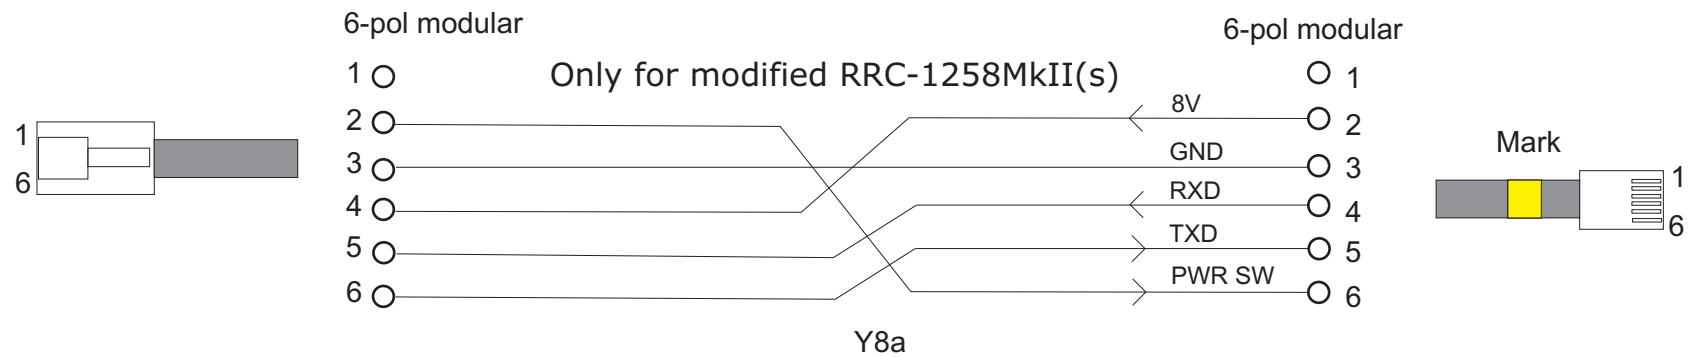

RRC-1258MkII AUX/MIC

RRC-1258MkII TTL

SPEAKER
3.5 mm stereo plug

SPEAKER
3.5 mm stereo plug

DET NR.		CNT		NAME			DIMENSION	NOTE	
CONSTR.	DRAWN	COPIED	CHECKED	STAND.	OK	SCALE	REPLACE	REPLACED BY	
MS						1:2			
						YAESU FT-857 Cable Contr. panel -> RRC-1258MkII		DATE	
								120124	
						DRAWING NR		1258 Cable Y8 1(1)	

Ctrl Panel FT-857

RRC-1258MkII TTL

Gul markering i RRC ände

Ekoflex 6xAWG26 svart 1m