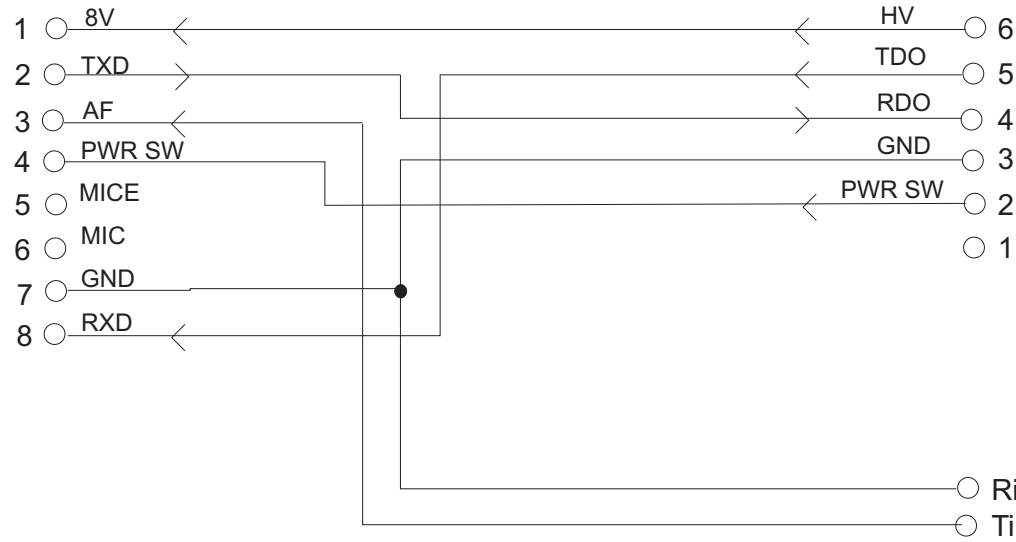

DET NR.		CNT		NAME			DIMENSION	NOTE	
CONSTR.	DRAWN	COPIED	CHECKED	STAND.	OK	SCALE	REPLACE	REPLACED BY	
MS						1:2	091005		
							ICOM cable RRC-1258 to ICOM IC-R2500 Radio end		DATE
									101019
							DRAWING NR		
							1258 Cable I8 1(1)		

RRC-1258

8-pol RJ 45 Con

- 1 ○ 8V
- 2 ○ TXD
- 3 ○ AF
- 4 ○ PWR SW
- 5 ○ MICE
- 6 ○ MIC
- 7 ○ GND
- 8 ○ RXD

Control Inp IC-R2500

6 pol Modular Con

- HV ○ 6
- TDO ○ 5
- RDO ○ 4
- GND ○ 3
- PWR SW ○ 2
- 1

Speaker Output
3,5 mm Mini stereo (male)